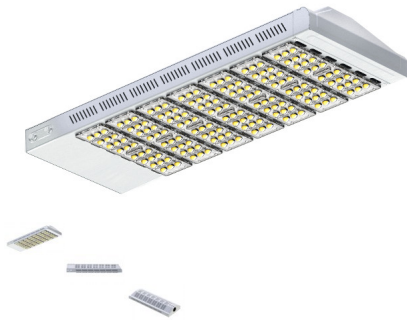

## LED Straatlamp - 300W - 39000Lm - IP67

300W=600W

Waardering Nog niet gewaardeerd

**Prijs**

€ 529,00

€ 529,00

[Vraag een scherpe offerte aan!](#)

### Beschrijving

LED Straatverlichting welke gemonteerd kan worden op de conventionele straatlantaarnpalen. De hoge lichtopbrengst van deze straatlampen zorgt ervoor dat het een directe vervanger is van de conventionele metaalhalide lampen (hogedrukgasontladingslampen). De lampen hebben een brede stralingsoppervlakte, nagenoeg geen schittering en een goede warmteafgite (wat gunstig is voor de levensduur van de LEDs).

De kop van de lamp is 180° kantelbaar om zelf de stralingshoek te bepalen.

Deze straatlamp heeft testen doorstaan in windtunnels met een "hurricane level 17".

Door het lichte gewicht zijn de lampen veilig in gebruik en eenvoudig te installeren.

### Product specificaties:

- Verbruik: 300 Watt
- Voltage: 85V~305V AC
- Powerfactor: 0,98
- Lichtsterkte: 39000 Lumen
- Lichtkleur: 2700-6500 Kelvin
- Kleurweergave-index (CRI): > 80 Ra
- Stralingshoek: 10°/24°/38°/60°/90°/120°
- Afmetingen:
- Gewicht: kg
- Bedrijfstemperatuur: -40°C - +65°C
- Frequentie: 50Hz~60Hz
- Branduren: > 50.000 uren