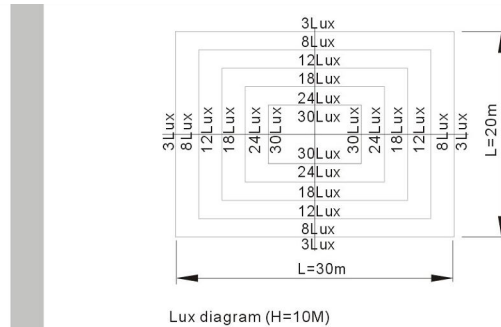

LED verlichting

LED STRAAT VERLICHTING

LED STRAAT VERLICHTING

Lantaarnpaal kop

				
Type	MP-1001	MP-1005	MP-1009	MP-1012
Verbruik (W)	80/100/120		30/50	
Lichtsterkte (Lm)	6400/8000/9600		2400/4000	
Voltage	90~260 VAC 12-24 VDC 50/60 Hz			
Lichtkleur (K)	5000-6000			
Stralingshoek	170°			
Kleurweergave-index (Ra)	80			
Beschermings klasse	IP65			
Afmetingen (mm)	780 x 400 x 120	1000 x 420 x 150	870 x 300 x 120	710 x 300 x 120
Diameter aansluiting (mm)	60			48

Specificaties:

MP-1001 (80/100)

LED STRAAT VERLICHTING

MP-1001 (120)

Lux diagram (H=12M)

MP-1005

Lux diagram (H=12M)

MP-1009

Lux diagram (H=6M)

MP-1012

Lux diagram (H=6M)

LED STRAAT VERLICHTING

Situatie vóór installatie

Situatie na installatie