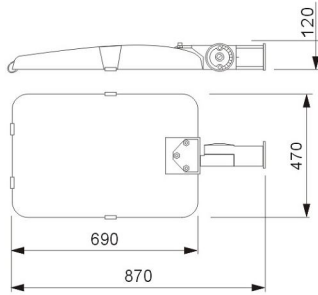

LED verlichting

LED STRAAT VERLICHTING

LED STRAAT VERLICHTING

Lantaarnpaal kop

				
Type	MP-1001	MP-1005	MP-1009	MP-1012
Verbruik (W)	80/100/120		30/50	
Lichtsterkte (Lm)	6400/8000/9600		2400/4000	
Voltage	90~260 VAC 12-24 VDC 50/60 Hz			
Lichtkleur (K)	5000-6000			
Stralingshoek	170°			
Kleurweergave-index (Ra)	80			
Beschermings klasse	IP65			
Afmetingen (mm)	780 x 400 x 120	1000 x 420 x 150	870 x 300 x 120	710 x 300 x 120
Diameter aansluiting (mm)	60			48

Specificaties:

MP-1001 (80/100)

LED STRAAT VERLICHTING

MP-1001 (120)

Lux diagram (H=12M)

MP-1005

Lux diagram (H=12M)

MP-1009

Lux diagram (H=6M)

MP-1012

Lux diagram (H=6M)

LED STRAAT VERLICHTING

Situatie vóór installatie

Situatie na installatie