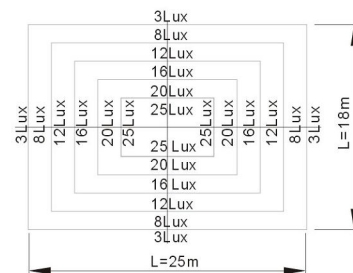

LED verlichting

LED STRAAT VERLICHTING

LED STRAAT VERLICHTING

Lantaarnpaal kop

				
Type	MP-1001	MP-1005	MP-1009	MP-1012
Verbruik (W)	80/100/120		30/50	
Lichtsterkte (Lm)	6400/8000/9600		2400/4000	
Voltage	90~260 VAC 12-24 VDC 50/60 Hz			
Lichtkleur (K)	5000-6000			
Stralingshoek	170°			
Kleurweergave-index (Ra)	80			
Beschermings klasse	IP65			
Afmetingen (mm)	780 x 400 x 120	1000 x 420 x 150	870 x 300 x 120	710 x 300 x 120
Diameter aansluiting (mm)	60			48

Specificaties:

MP-1001 (80/100)

LED STRAAT VERLICHTING

MP-1001 (120)

Lux diagram (H=12M)

MP-1005

Lux diagram (H=12M)

MP-1009

Lux diagram (H=6M)

MP-1012

Lux diagram (H=6M)

LED STRAAT VERLICHTING

Situatie vóór installatie

Situatie na installatie