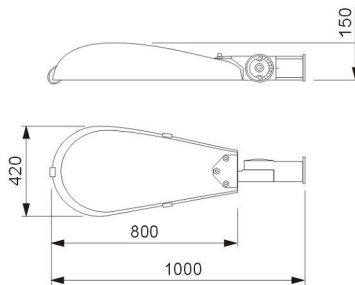

LED verlichting

LED STRAAT VERLICHTING

LED STRAAT VERLICHTING

Lantaarnpaal kop

				
Type	MP-1001	MP-1005	MP-1009	MP-1012
Verbruik (W)	80/100/120		30/50	
Lichtsterkte (Lm)	6400/8000/9600		2400/4000	
Voltage	90~260 VAC 12-24 VDC 50/60 Hz			
Lichtkleur (K)	5000-6000			
Stralingshoek	170°			
Kleurweergave-index (Ra)	80			
Beschermings klasse	IP65			
Afmetingen (mm)	780 x 400 x 120	1000 x 420 x 150	870 x 300 x 120	710 x 300 x 120
Diameter aansluiting (mm)	60			48

Specificaties:

MP-1001 (80/100)

LED STRAAT VERLICHTING

MP-1001 (120)

Lux diagram (H=12M)

MP-1005

Lux diagram (H=12M)

MP-1009

Lux diagram (H=6M)

MP-1012

Lux diagram (H=6M)

LED STRAAT VERLICHTING

Situatie vóór installatie

Situatie na installatie