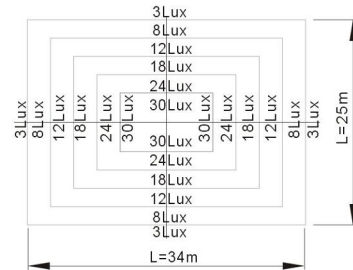

LED verlichting

LED STRAAT VERLICHTING

LED STRAAT VERLICHTING

Lantaarnpaal kop

				
Type	MP-1001	MP-1005	MP-1009	MP-1012
Verbruik (W)	80/100/120		30/50	
Lichtsterkte (Lm)	6400/8000/9600		2400/4000	
Voltage	90~260 VAC 12-24 VDC 50/60 Hz			
Lichtkleur (K)	5000-6000			
Stralingshoek	170°			
Kleurweergave-index (Ra)	80			
Beschermings klasse	IP65			
Afmetingen (mm)	780 x 400 x 120	1000 x 420 x 150	870 x 300 x 120	710 x 300 x 120
Diameter aansluiting (mm)	60			48

Specificaties:

MP-1001 (80/100)

LED STRAAT VERLICHTING

MP-1001 (120)

Lux diagram (H=12M)

MP-1005

Lux diagram (H=12M)

MP-1009

Lux diagram (H=6M)

MP-1012

Lux diagram (H=6M)

LED STRAAT VERLICHTING

Situatie vóór installatie

Situatie na installatie