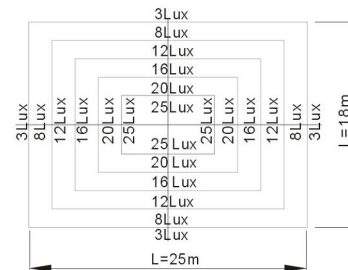

LED verlichting

LED STRAAT VERLICHTING

LED STRAAT VERLICHTING

Lantaarnpaal kop

				
Type	MP-1001	MP-1005	MP-1009	MP-1012
Verbruik (W)	80/100/120		30/50	
Lichtsterkte (Lm)	6400/8000/9600		2400/4000	
Voltage	90~260 VAC 12-24 VDC 50/60 Hz			
Lichtkleur (K)	5000-6000			
Stralingshoek	170°			
Kleurweergave-index (Ra)	80			
Beschermings klasse	IP65			
Afmetingen (mm)	780 x 400 x 120	1000 x 420 x 150	870 x 300 x 120	710 x 300 x 120
Diameter aansluiting (mm)	60			48

Specificaties:

MP-1001 (80/100)

LED STRAAT VERLICHTING

MP-1001 (120)

Lux diagram (H=12M)

MP-1005

Lux diagram (H=12M)

MP-1009

Lux diagram (H=6M)

MP-1012

Lux diagram (H=6M)

LED STRAAT VERLICHTING

Situatie vóór installatie

Situatie na installatie