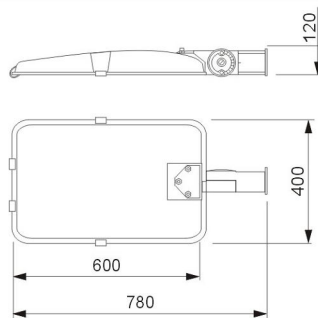

LED verlichting

LED STRAAT VERLICHTING

LED STRAAT VERLICHTING

Lantaarnpaal kop

				
Type	MP-1001	MP-1005	MP-1009	MP-1012
Verbruik (W)	80/100/120		30/50	
Lichtsterkte (Lm)	6400/8000/9600		2400/4000	
Voltage	90~260 VAC 12-24 VDC 50/60 Hz			
Lichtkleur (K)	5000-6000			
Stralingshoek	170°			
Kleurweergave-index (Ra)	80			
Beschermings klasse	IP65			
Afmetingen (mm)	780 x 400 x 120	1000 x 420 x 150	870 x 300 x 120	710 x 300 x 120
Diameter aansluiting (mm)	60			48

Specificaties:

MP-1001 (80/100)

LED STRAAT VERLICHTING

MP-1001 (120)

Lux diagram (H=12M)

MP-1005

Lux diagram (H=12M)

MP-1009

Lux diagram (H=6M)

MP-1012

Lux diagram (H=6M)

LED STRAAT VERLICHTING

Situatie vóór installatie

Situatie na installatie