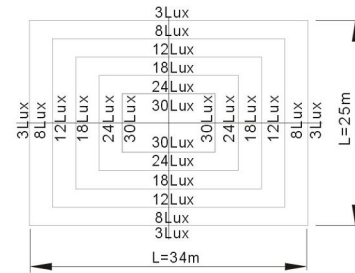

LED verlichting

LED STRAAT VERLICHTING

LED STRAAT VERLICHTING

Lantaarnpaal kop

				
Type	MP-1001	MP-1005	MP-1009	MP-1012
Verbruik (W)	80/100/120		30/50	
Lichtsterkte (Lm)	6400/8000/9600		2400/4000	
Voltage	90~260 VAC 12-24 VDC 50/60 Hz			
Lichtkleur (K)	5000-6000			
Stralingshoek	170°			
Kleurweergave-index (Ra)	80			
Beschermings klasse	IP65			
Afmetingen (mm)	780 x 400 x 120	1000 x 420 x 150	870 x 300 x 120	710 x 300 x 120
Diameter aansluiting (mm)	60			48

Specificaties:

MP-1001 (80/100)

LED STRAAT VERLICHTING

MP-1001 (120)

Lux diagram (H=12M)

MP-1005

Lux diagram (H=12M)

MP-1009

Lux diagram (H=6M)

MP-1012

Lux diagram (H=6M)

LED STRAAT VERLICHTING

Situatie vóór installatie

Situatie na installatie