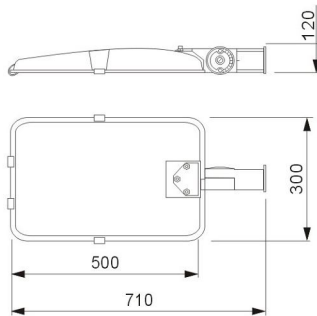

LED verlichting

LED STRAAT VERLICHTING

LED STRAAT VERLICHTING

Lantaarnpaal kop

				
Type	MP-1001	MP-1005	MP-1009	MP-1012
Verbruik (W)	80/100/120		30/50	
Lichtsterkte (Lm)	6400/8000/9600		2400/4000	
Voltage	90~260 VAC 12-24 VDC 50/60 Hz			
Lichtkleur (K)	5000-6000			
Stralingshoek	170°			
Kleurweergave-index (Ra)	80			
Beschermings klasse	IP65			
Afmetingen (mm)	780 x 400 x 120	1000 x 420 x 150	870 x 300 x 120	710 x 300 x 120
Diameter aansluiting (mm)	60			48

Specificaties:

MP-1001 (80/100)

LED STRAAT VERLICHTING

MP-1001 (120)

Lux diagram (H=12M)

MP-1005

Lux diagram (H=12M)

MP-1009

Lux diagram (H=6M)

MP-1012

Lux diagram (H=6M)

LED STRAAT VERLICHTING

Situatie vóór installatie

Situatie na installatie