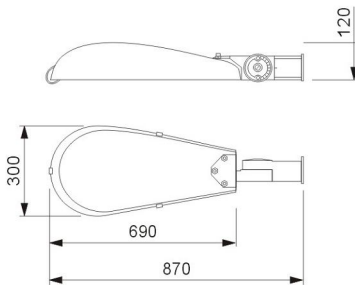

LED verlichting

LED STRAAT VERLICHTING

LED STRAAT VERLICHTING

Lantaarnpaal kop

				
Type	MP-1001	MP-1005	MP-1009	MP-1012
Verbruik (W)	80/100/120		30/50	
Lichtsterkte (Lm)	6400/8000/9600		2400/4000	
Voltage	90~260 VAC 12-24 VDC 50/60 Hz			
Lichtkleur (K)	5000-6000			
Stralingshoek	170°			
Kleurweergave-index (Ra)	80			
Beschermings klasse	IP65			
Afmetingen (mm)	780 x 400 x 120	1000 x 420 x 150	870 x 300 x 120	710 x 300 x 120
Diameter aansluiting (mm)	60			48

Specificaties:

MP-1001 (80/100)

LED STRAAT VERLICHTING

MP-1001 (120)

Lux diagram (H=12M)

MP-1005

Lux diagram (H=12M)

MP-1009

Lux diagram (H=6M)

MP-1012

Lux diagram (H=6M)

LED STRAAT VERLICHTING

Situatie vóór installatie

Situatie na installatie