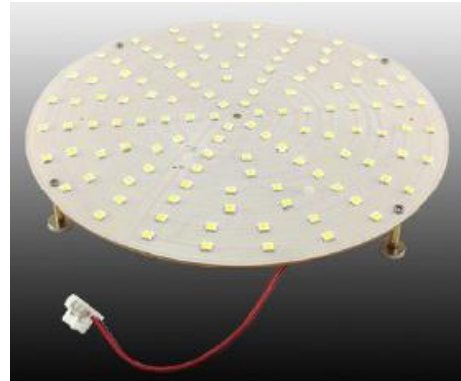

LED GALERIJ VERLICHTING

LED Magneet Paneel 18 Watt Ø260x30mm

(MP100009)

Met de LED Magneet Paneel bouwt u uw bestaande plafonniere of wandarmatuur eenvoudig om naar een energiezuinige lichtbron. Eenvoudige bevestiging door middel van de magneten aan de achterkant van het paneel.

Product specificaties:

- Verbruik: 18 Watt
- Voltage: AC220-240V
- Power factor: 0,93
- Lichtsterkte: 1500-1780 Lumen
- Lichtkleur: 2700-6000 Kelvin
- Kleurweergave-index (CRI): >75 Ra
- Stralingshoek: 120°
- Aantal LED's: 120 Epistar 5050SMD
- Afmetingen: Ø260 x 30 mm
- Branduren: 40.000 uren
- Materiaal: hitte absorberend montageplaat
- Inclusief transformator (Input: AC85-265V/50-60Hz, Output: DC24V)
- Certificaten: CE en RoHS

Zeer eenvoudig te installeren in bestaand plafond lampen op het binnenwerk. Door de 4 magneetpootjes gemakkelijk te plaatsen op binnenwerk. Mocht u plastic binnenwerk hebben is seconde lijm een overweging.