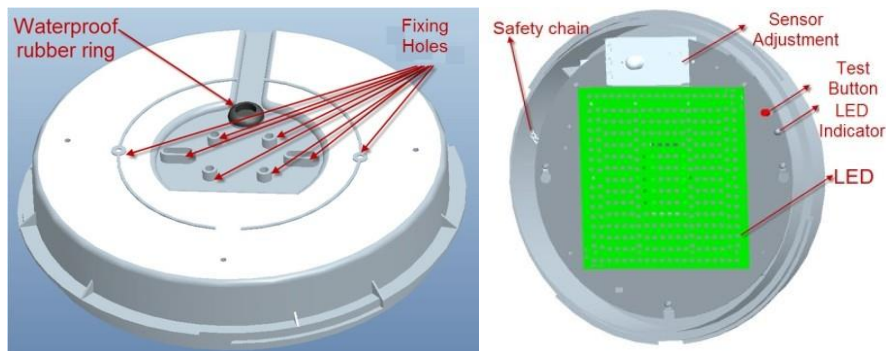

LED GALERIJ VERLICHTING

LED Plafondlamp - 12W - 50 LED - 670Lm - IP54 - Sensor

(MP100012)

Deze 12W LED Plafondlamp met sensor is de perfecte vervanger van de indoor- en overdekte plafondverlichting in galerijen, flats, (parkeer)garages, etc.

Product specificaties:

- Verbruik: 12 Watt
- Voltage: AC100-240V
- Opbouwarmatuur (polycarbonaat)
- Power factor: >0,9
- Lichtsterkte: 670 Lumen
- Kleurtemperatuur: 3000/4000/6000 Kelvin
- Lichtkleur: Warm wit - Wit
- Kleurweergave-index (CRI): >80 Ra
- Stralingshoek: 110°
- Aantal LED's: 50 (5630 SMD)
- Afmetingen: Ø325 x 100 mm
- Bedrijfstemperatuur: -10°C - 40°C
- Beschermingsgraad: IP54
- Dimbaar: Nee
- Sensor:
  - Actieradius: 180° (0,5-8 meter instelbaar)
  - Interval: 10 sec - 5 min (instelbaar)
  - De lamp brandt standaard op 25% en bij detectie van beweging 100%
- Branduren: 35.000 uren
- CE, RoHS certificaat